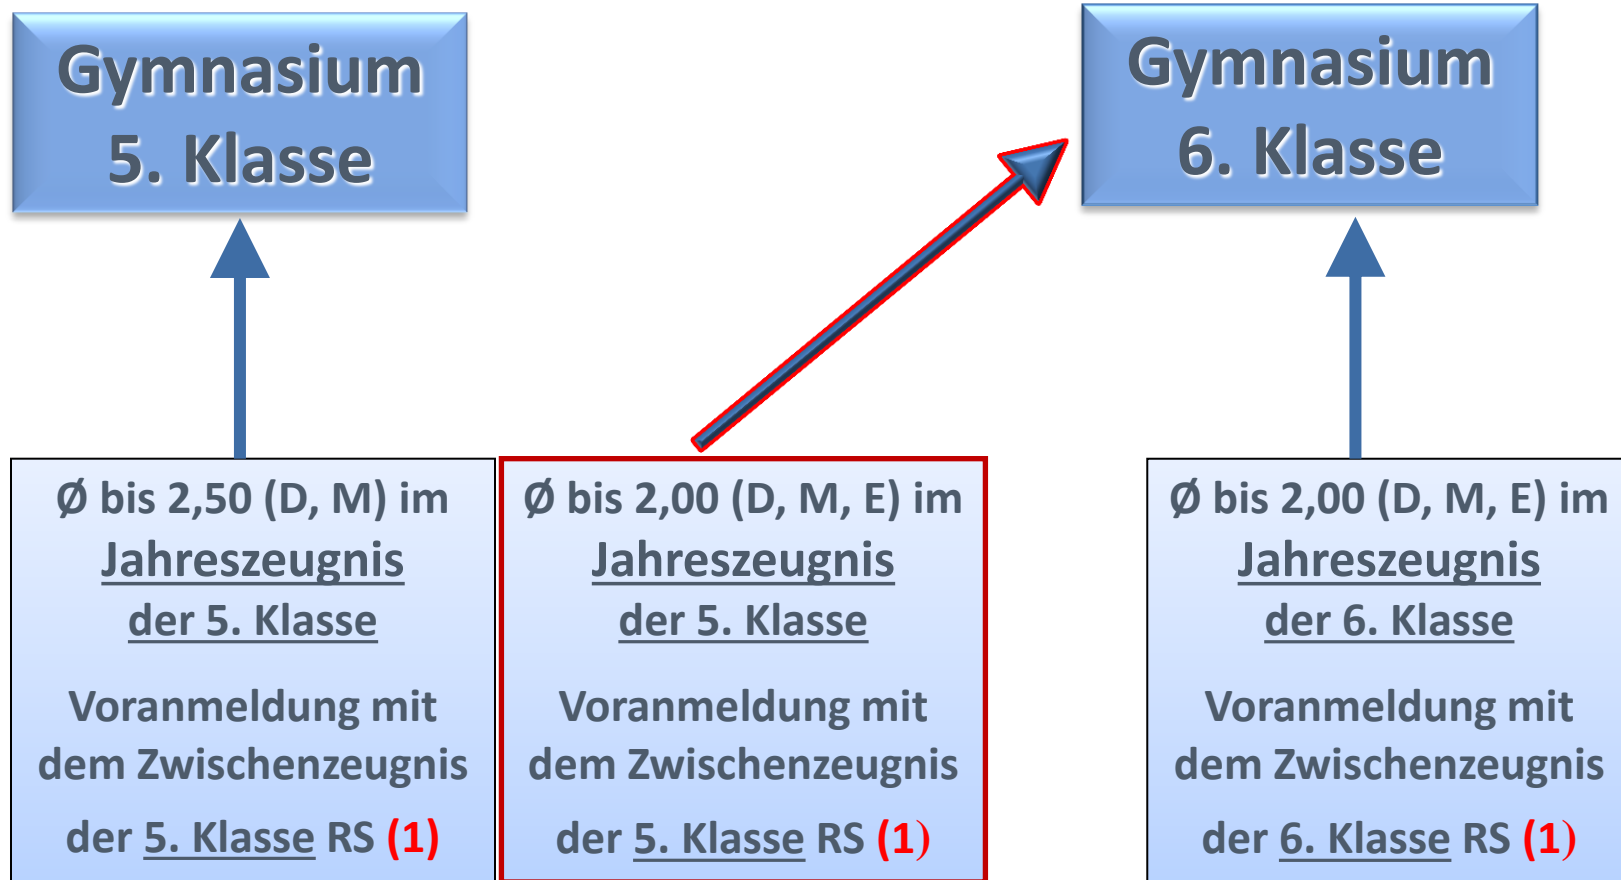

(1) Möglichkeit des Probeunterrichts an der RS zum Nachtermin (Ende der Sommerferien)

(2) gilt auch bei Nichtbestehen des Probeunterrichts am Gymnasium

Gymnasium 5. Klasse

Ø bis 2,00 (D, M) im
Jahreszeugnis

Voranmeldung mit dem
Zwischenzeugnis **(1)**

Probeunterricht am Gymnasium
nur für Schüler staatlich
genehmigter Schulen (Waldorf,
Montessori etc.)

Von der Mittelschule 5. Klasse

(1) Wird der geforderte Notenschnitt im Zwischenzeugnis nicht erreicht, jedoch im Jahreszeugnis, kann eine Anmeldung an einem Gymnasium in der Zeit vom 28.07- 02.08.2023 erfolgen!

Von der Realschule 5. oder 6. Klasse

(1) Wird der geforderte Notenschnitt im Zwischenzeugnis nicht erreicht, jedoch im Jahreszeugnis, kann eine Anmeldung an einem Gymnasium in der Zeit vom 28.07. – 02.08.2023 erfolgen.